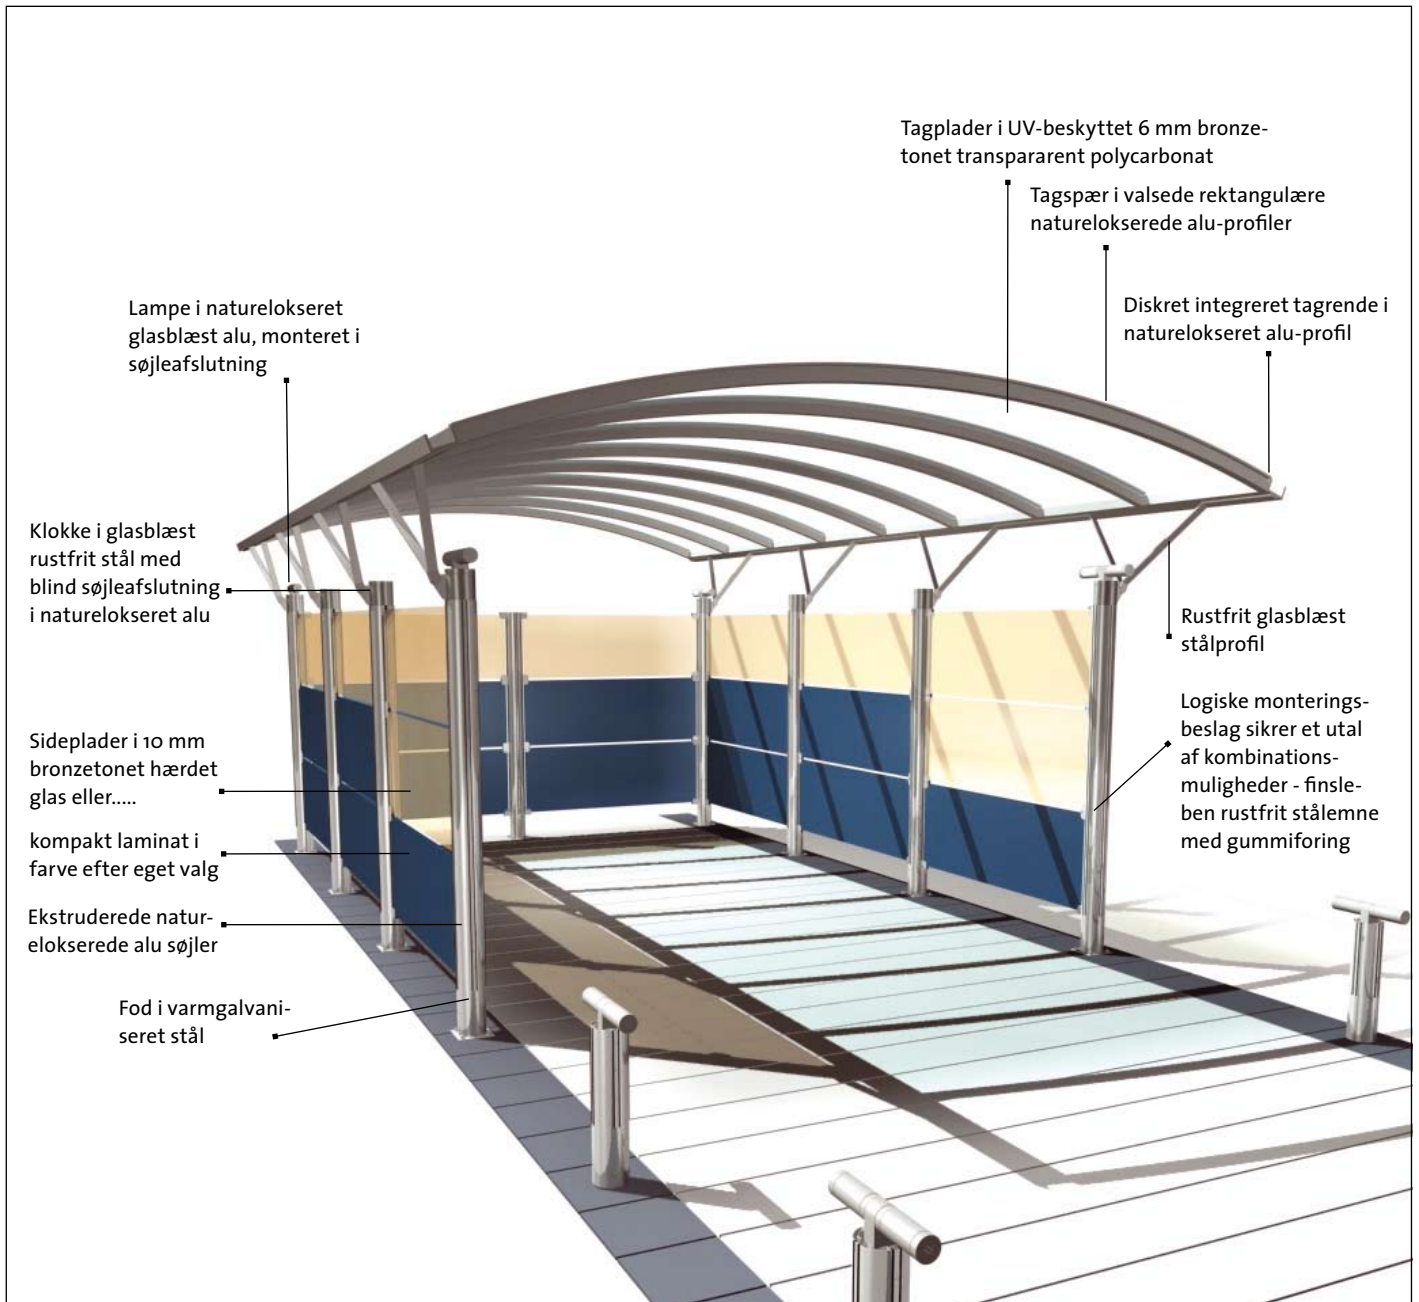

### BASES Carport model M med blue sideplader og transparent tag.

#### Farveudvalg sideplader

### BASES Carport model S med Iron grey sideplader og gennemfarvet tag.