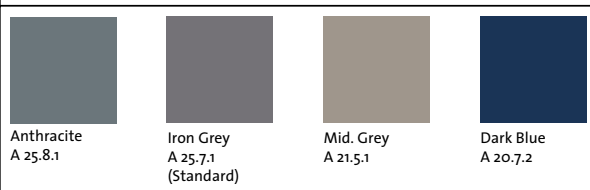

## Model M - materialer og farver

### BASES Carport model M med blue sideplader og transparent tag.

#### Farveudvalg sideplader