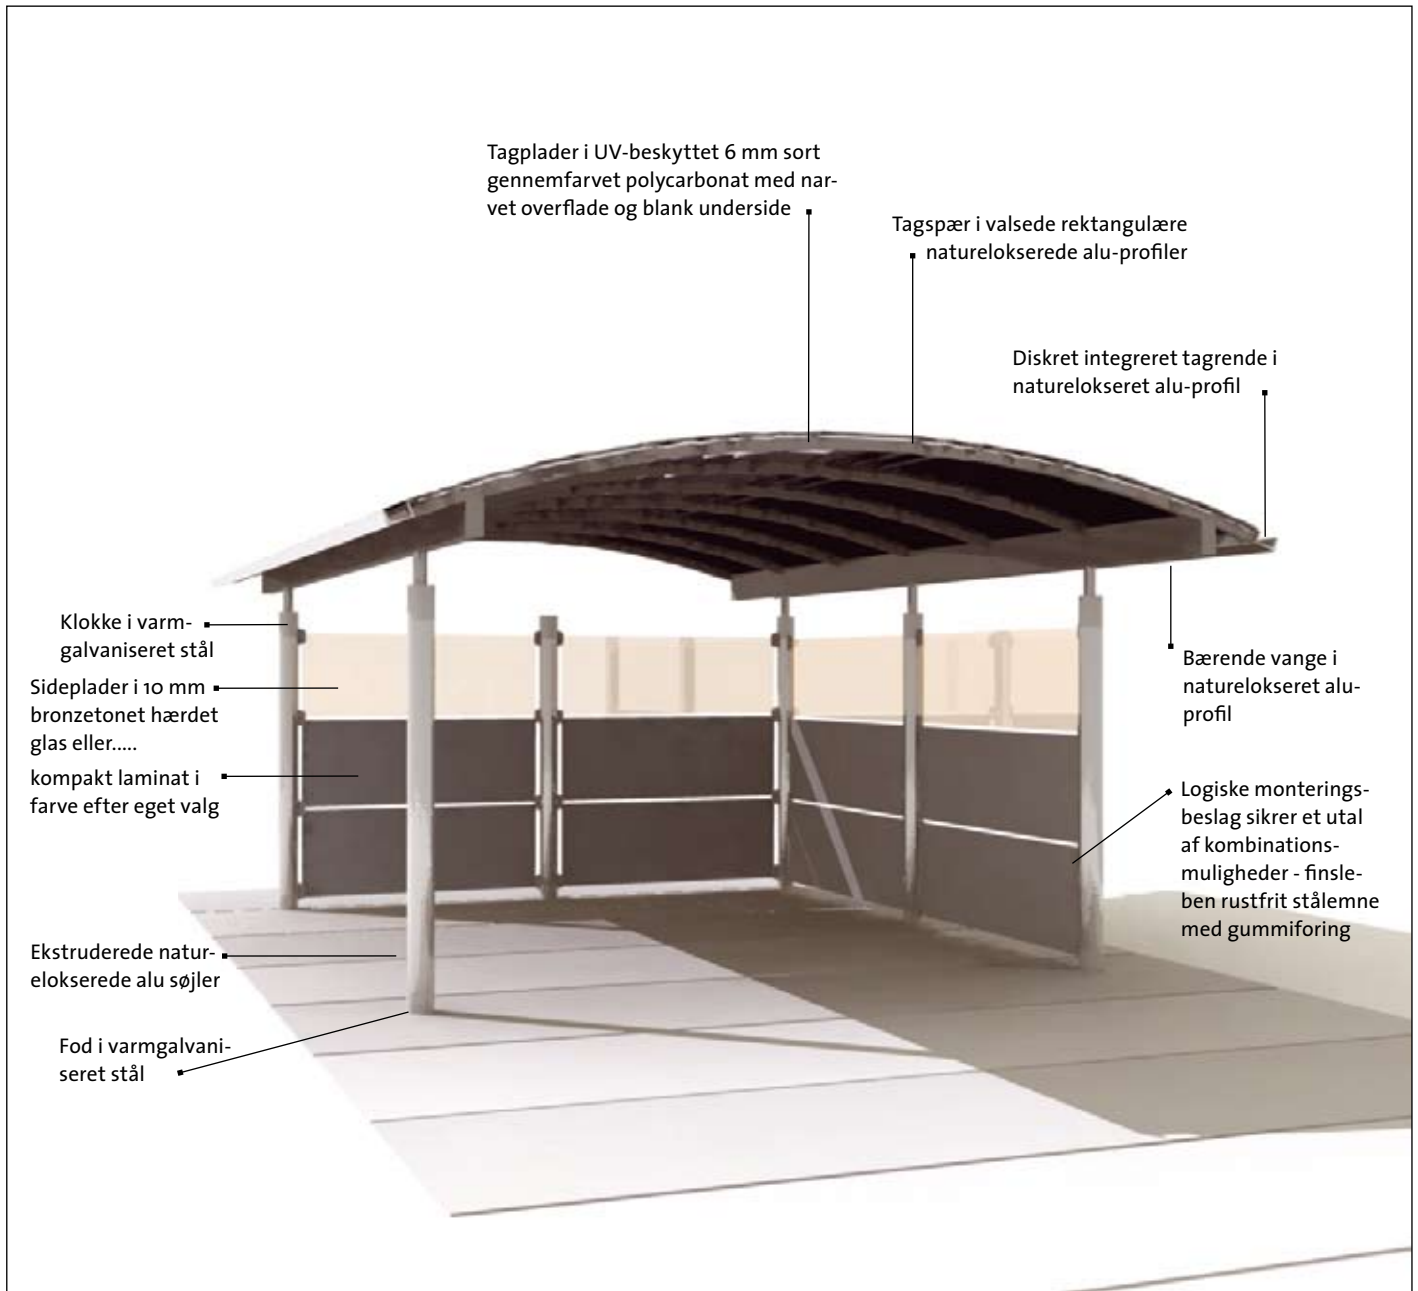

### BASES Carport model M med blue sideplader og transparent tag.

#### Farveudvalg sideplader

#### Farveudvalg sideglas

### BASES Carport model S med Iron grey sideplader og gennemfarvet tag.