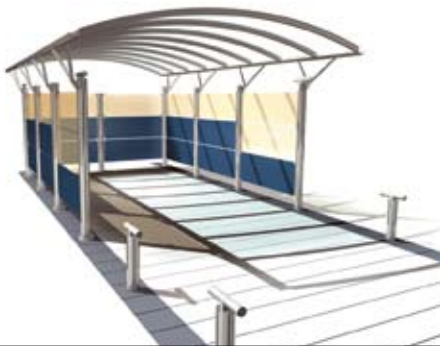

Doppel Carport M330

Einzel Carport M165

Einzel Carport M165 in Reihe

Einzel Carport M165 Anbaumodell

Innovation: Carport System in dänischem Design

Kombiniert das Design von Haus und Auto zu einem einmaligen Anblick, haltbar und völlig wartungsfrei. Das System birgt viele Möglichkeiten und erlaubt Ihnen, Ihren Carport selbst zu gestalten.

Dimensionen und Details

Die integrierte Regenrinne verhindert unnötiges Nasswerden und ist zugleich tragendes Element der Dachkonstruktion aus Polycarbonat.

Das Dach liegt elegant auf dem Zwischenstück aus Edelstahl. Auf diesem kann wahlweise die Beleuchtungsarmatur oder ein Blendstück aufgesetzt werden.

Die doppelte Trägerkonstruktion sichert BASES Carport Systemen unendliche Ausbaumöglichkeiten.

Leichte Montage der einzelnen Elemente über in den Pfosten eingebrachten Funktionsnuten.

Die Seitenwandfüllungen aus farbigem Hochdrucklaminat und getöntem Sicherheitsglas sind in kräftigen Beschlägen mit Gummifütterung schallgedämmt montiert.

Die spezialgefertigte Beleuchtungsarmatur besteht aus zwei Lichtquellen in wetterfestem Aluminium. Diese können unabhängig von einander eingeschaltet werden.

BASES System-Carports sind ein Spezial-Design um individuelle Bedürfnisse zu befriedigen und können nach individuellen Wünschen aufgebaut werden. Die folgenden Modelle sind in unserem Standardprogramm: