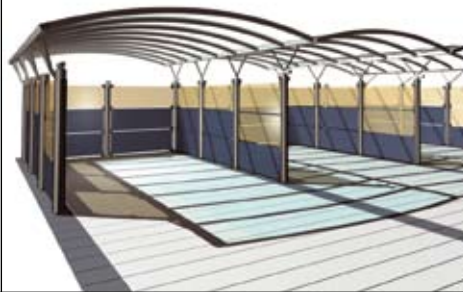

Doppel Carport M330

Einzel Carport M165

Einzel Carport M165 in Reihe

Einzel Carport M165 Anbaumodell

Innovation: Carport System in dänischem Design

Kombiniert das Design von Haus und Auto zu einem einmaligen Anblick, haltbar und völlig wartungsfrei. Das System birgt viele Möglichkeiten und erlaubt Ihnen, Ihren Carport selbst zu gestalten.

Dimensionen und Details

Die integrierte Regenrinne verhindert unnötiges Nasswerden und ist zugleich tragendes Element der Dachkonstruktion aus Polycarbonat.

Das Dach liegt elegant auf dem Zwischenstück aus Edelstahl. Auf diesem kann wahlweise die Beleuchtungsarmatur oder ein Blendstück aufgesetzt werden.

Die doppelte Trägerkonstruktion sichert BASES Carport Systemen unendliche Ausbaumöglichkeiten.

Leichte Montage der einzelnen Elemente über in den Pfosten eingebrachten Funktionsnuten.

Die Seitenwandfüllungen aus farbigem Hochdrucklaminat und getöntem Sicherheitsglas sind in kräftigen Beschlägen mit Gummifütterung schallgedämmt montiert.

Carport Modell	M165 Einzel	M165 in Reihe	M330 Doppel	M330 in Reihe	M165 Anbaumodell
Höhe Total	2.520 mm	2.520 mm	2.670 mm	2.670 mm	3.000 mm
Breite Total	3.900 mm	10.500 mm	6.100 mm	11.600 mm	3.600 mm
Länge Total	6.650 mm	6.650 mm	6.650 mm	6.650 mm	6.650 mm